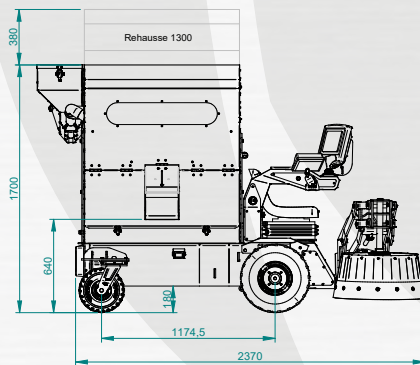

ROBOT SYSTEM
AUTOMATIC FEED DISTRIBUTION

5 rue Madame de La Borde - Chambreaud 85500 CHANVERRIE
Tél. 02 51 61 50 50 - Fax 02 51 91 50 00
Mail : robotsystem@groupe-cartel.com

WWW.SILOFARMER.FR