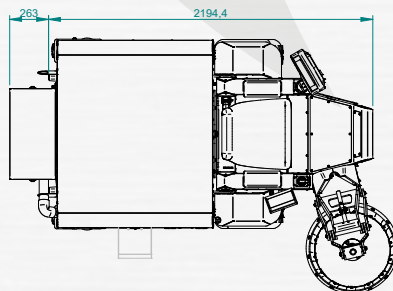

ROBOT SYSTEM
AUTOMATIC FEED DISTRIBUTION

5 rue Madame de La Borde - Chambreaud 85500 CHANVERRIE
Tél. 02 51 61 50 50 - Fax 02 51 91 50 00
Mail : robotsystem@groupe-cartel.com

WWW.SILOFARMER.FR