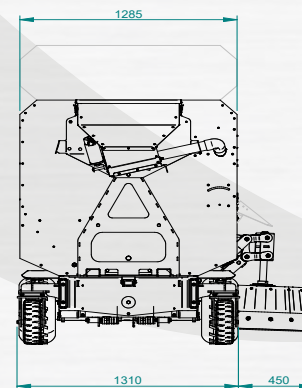

ROBOT SYSTEM
AUTOMATIC FEED DISTRIBUTION

5 rue Madame de La Borde - Chambreaud 85500 CHANVERRIE
Tél. 02 51 61 50 50 - Fax 02 51 91 50 00
Mail : robotsystem@groupe-cartel.com

WWW.SILOFARMER.FR