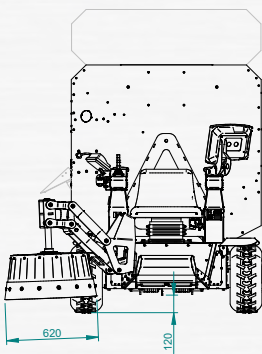

ROBOT SYSTEM
AUTOMATIC FEED DISTRIBUTION

5 rue Madame de La Borde - Chambreaud 85500 CHANVERRIE
Tél. 02 51 61 50 50 - Fax 02 51 91 50 00
Mail : robotsystem@groupe-cartel.com

WWW.SILOFARMER.FR